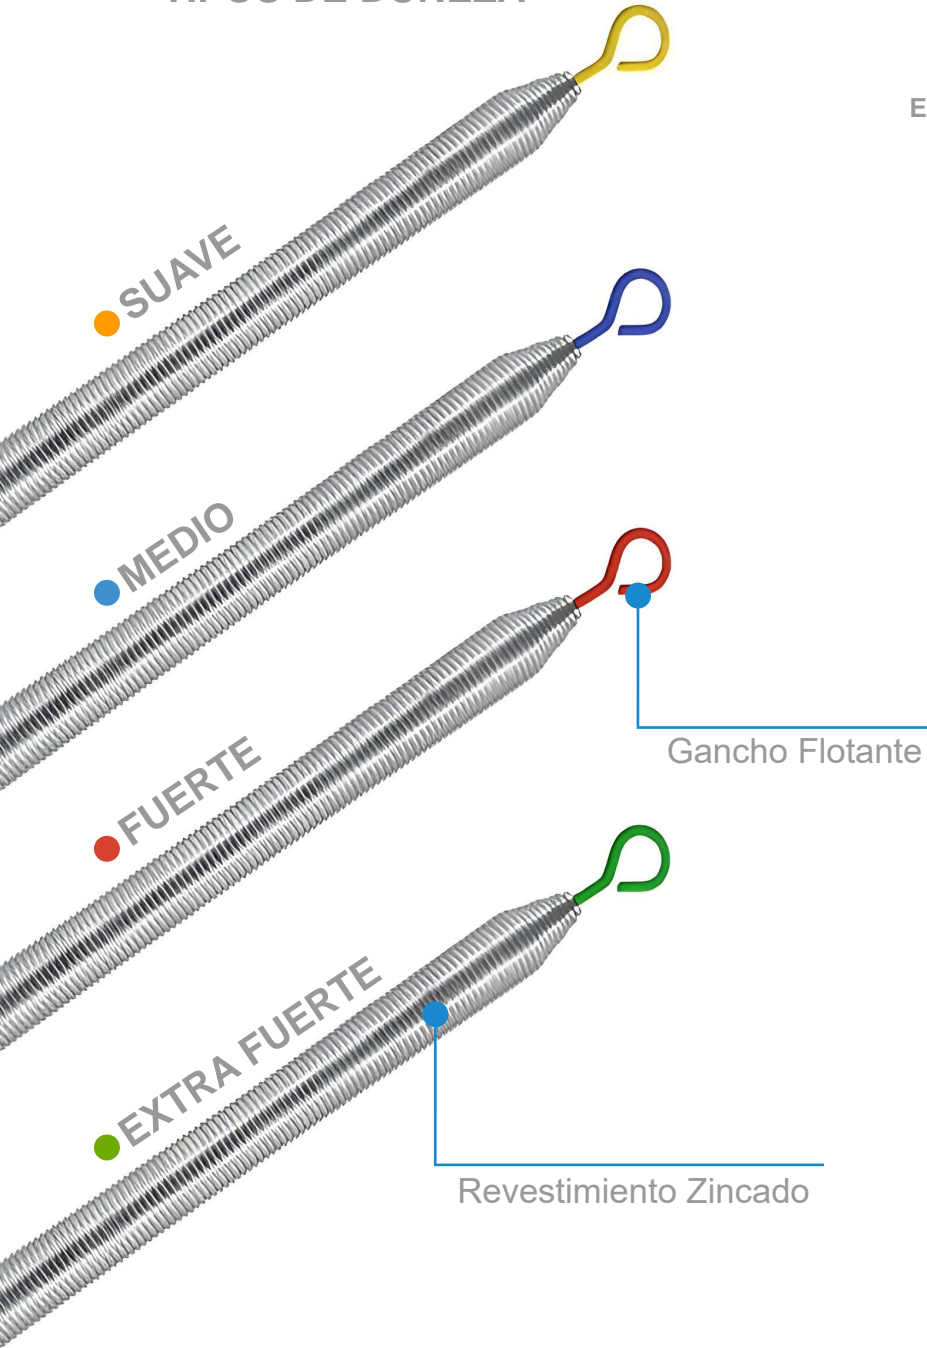

TIPOS DE DUREZA

*El Largo total del resorte puede variar según la marca de la Cama de Pilates / Reformer*