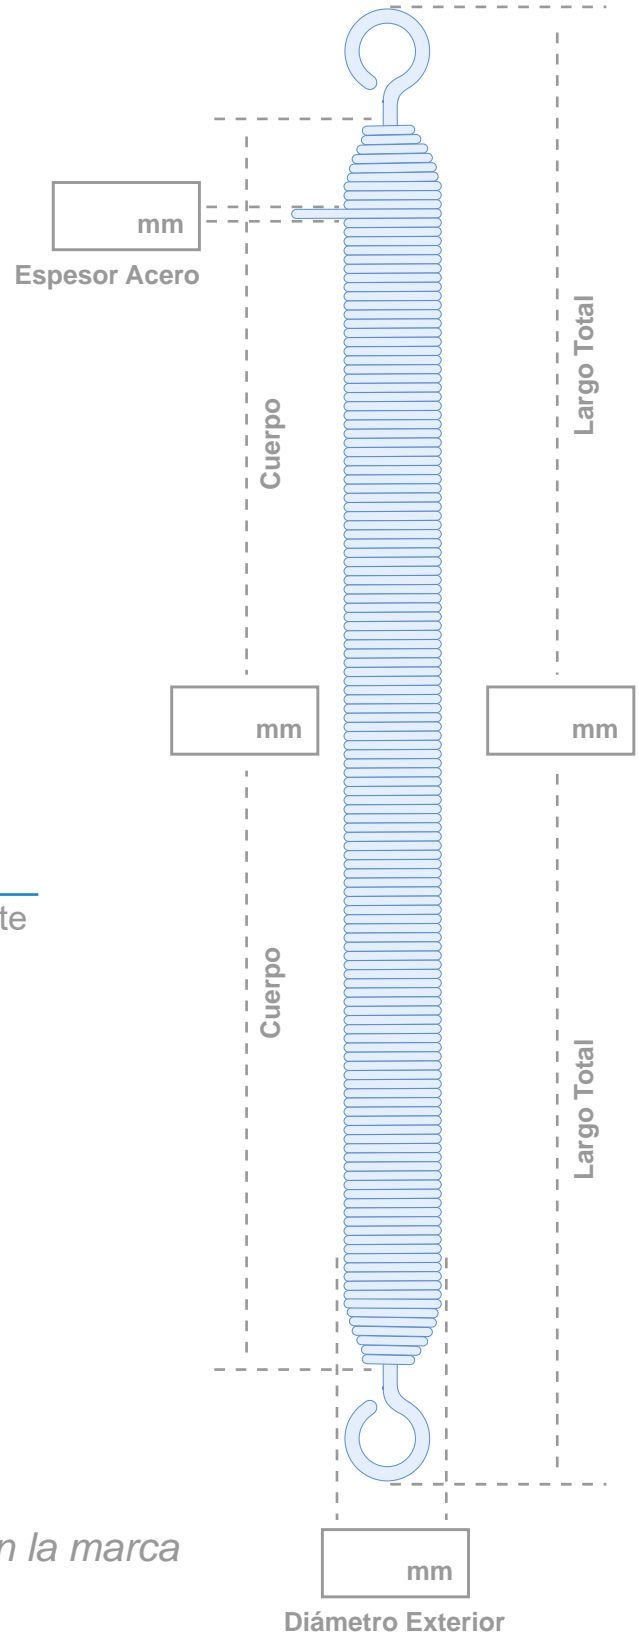

TIPOS DE DUREZA

*El Largo total del resorte puede variar según la marca de la Cama de Pilates / Reformer*